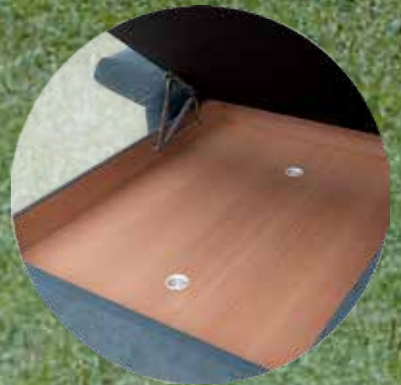

FILOU

Breite / Höhe / Tiefe je nach Konfiguration • LF je nach Kombination 175 x 200 cm - 240 x 200 cm
SH & LH 44 cm • inkl. Bettkasten in Sofakorpus und Recamiere
klappbare und feste Armlehnen
Optional: Einzelsessel und Eckgruppen in verschiedenen Varianten, Kuschelkissen