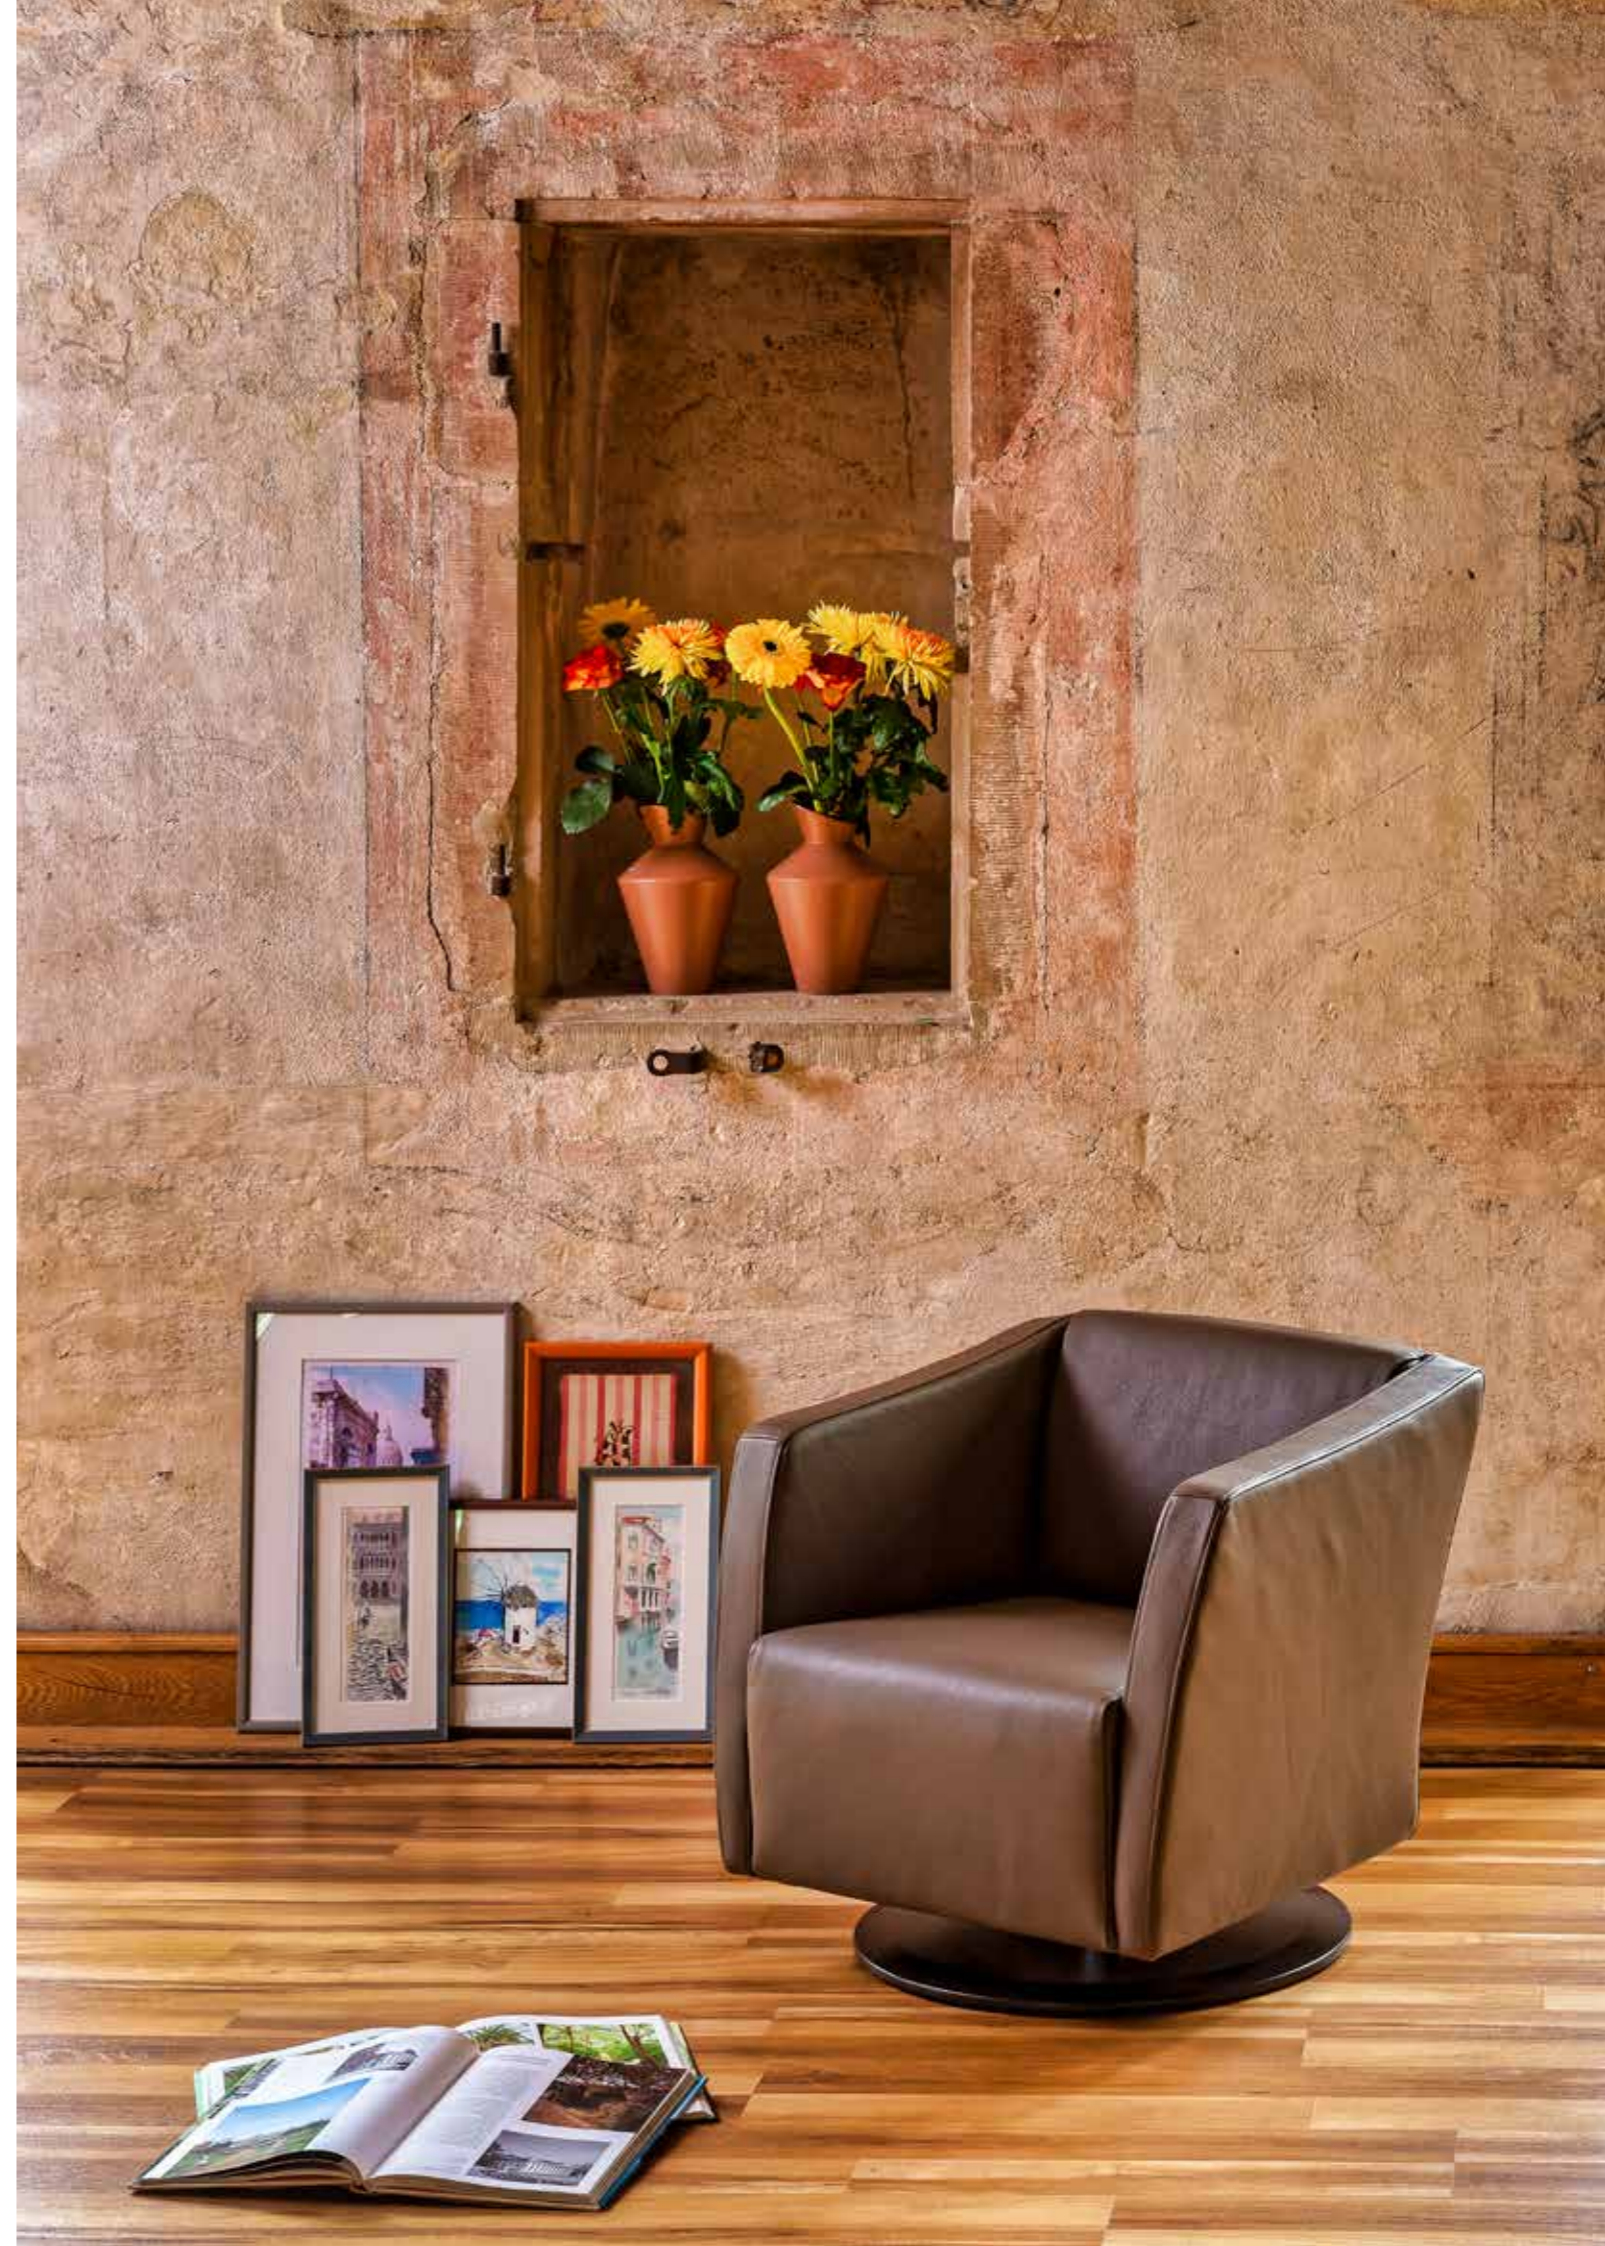

Liz • 44 - 45

AMY

75/170/200 x 75/90 x 43/91 cm (BxTxH) · LF 75 x 200/250 cm · SH 43 cm, LH 43 cm
Funktionen: Einzellege: Die im Sitz integrierte Armlehne ist klappbar.
Sofa: Die im Sitz integrierten Armlehnen sind klappbar.

BINGO

Sessel

Hochlehnsessel

Hocker

73/123 x 72 x 73/101 cm (BxTxH) · SH 44 cm
Optionen: Sessel oder Sofa, Hocker

CHESTER

72 x 67 x 69 cm (BxTxH) • SH 43 cm
Optionen: konische Holzfüße, Metallfüße oder Drehteller mit Wippfunktion

COCCO

265 x 167 x 84 cm (BxTxH) · LF 150 x 200 cm · SH 40 cm, LH 40 cm
Funktionen: schwenkbares Sitzelement, Bettkasten
Optional: Tisch

COIN

202 x 92 x 85 cm (BxTxH) • LF 140 x 200 cm • SH 41 cm, LH 41 cm
Funktionen: klappbarer Rücken, Bettkasten, softer Liegekomfort durch Topper
Option: Armlehnkissen