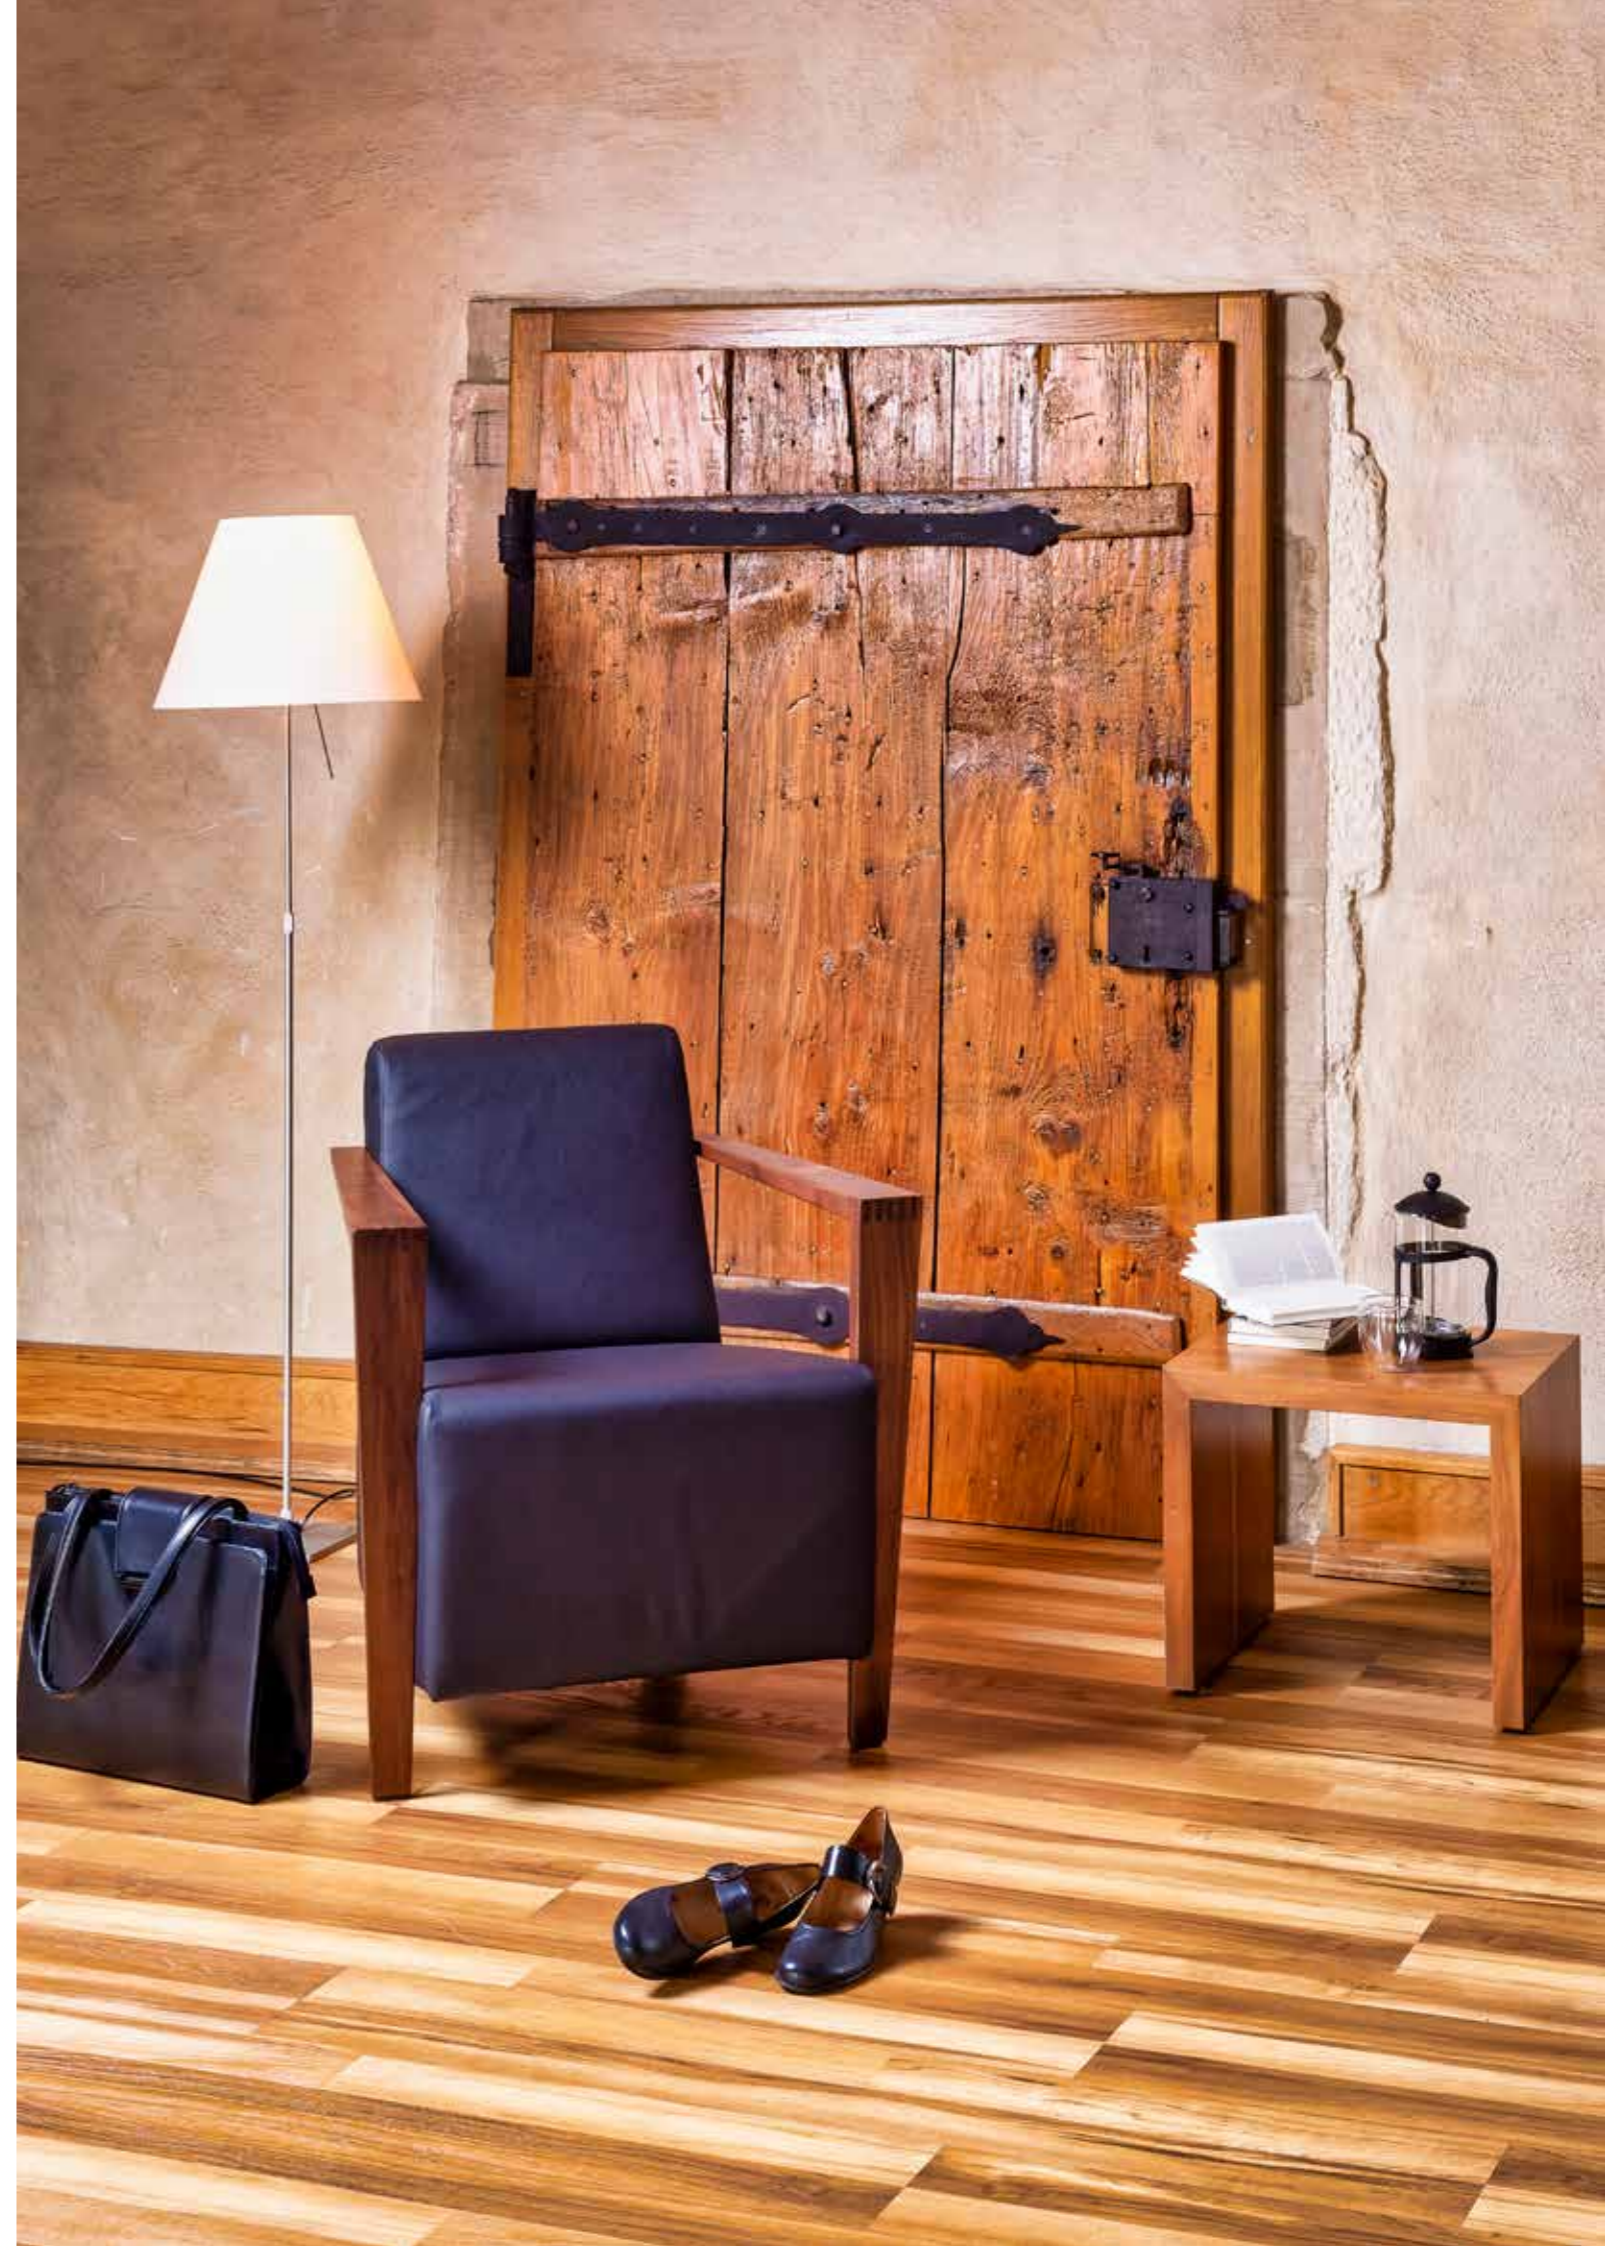

DRESDEN

73 x 76 x 82/96 cm (BxTxH) · SH 46 cm
Optionen: Sessel, Hochlehnsessel oder Sofa, Hocker ·
Armlehne mit gezinkter Holzverbindung

FILOU

Sofa: 170 / 190 x 110 x 88 cm • LF 140 / 160 x 203 cm • SH & LH 44 cm • BK 116 / 136 x 53 x 11 cm (BxTxH)
Relax- und Schlafsofa in zwei Breiten inkl. Bettkasten und verschiedenen Rückenkissenvarianten
Funktionen: Einzellege, Relaxinsel oder Doppelbett, klappbare Armlehnen
Optional: Einzelsessel und Eckgruppen in verschiedenen Varianten, Kuschelkissen