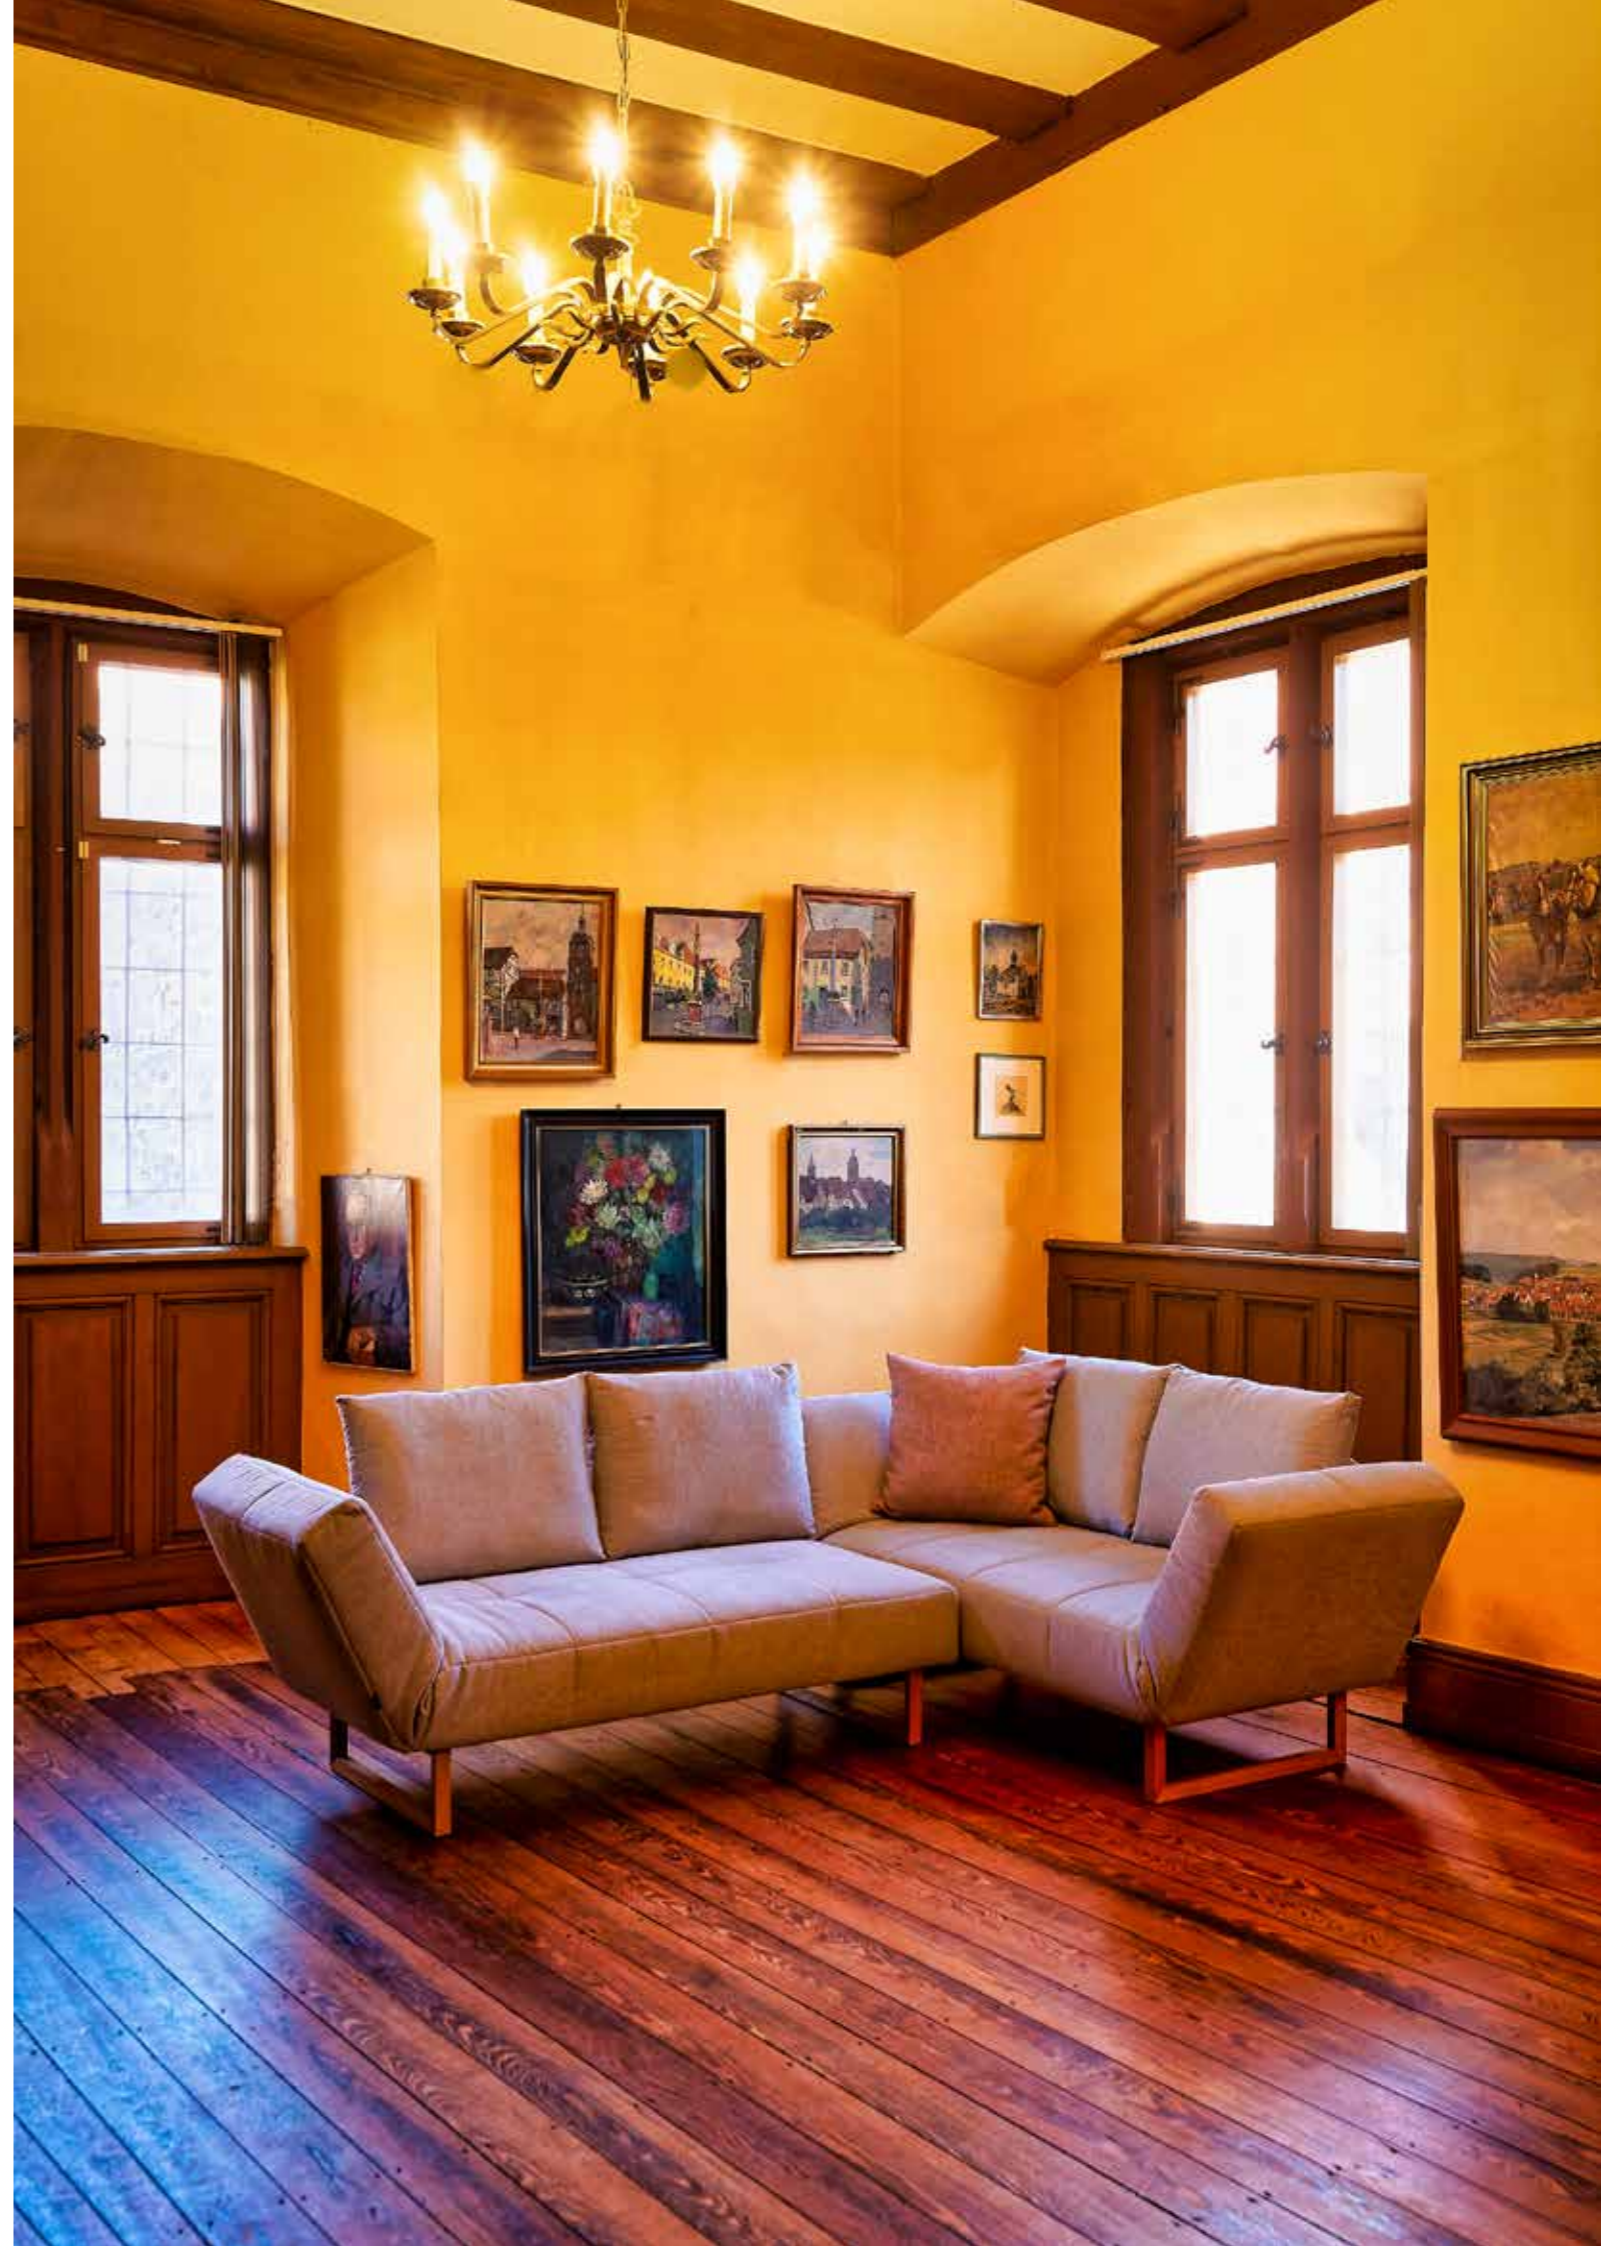

Liz • 44 - 45

AMY

75/170/200 x 75/90 x 43/91 cm (BxTxH) · LF 75 x 200/250 cm · SH 43 cm, LH 43 cm
Funktionen: Einzellege: Die im Sitz integrierte Armlehne ist klappbar.
Sofa: Die im Sitz integrierten Armlehnen sind klappbar.