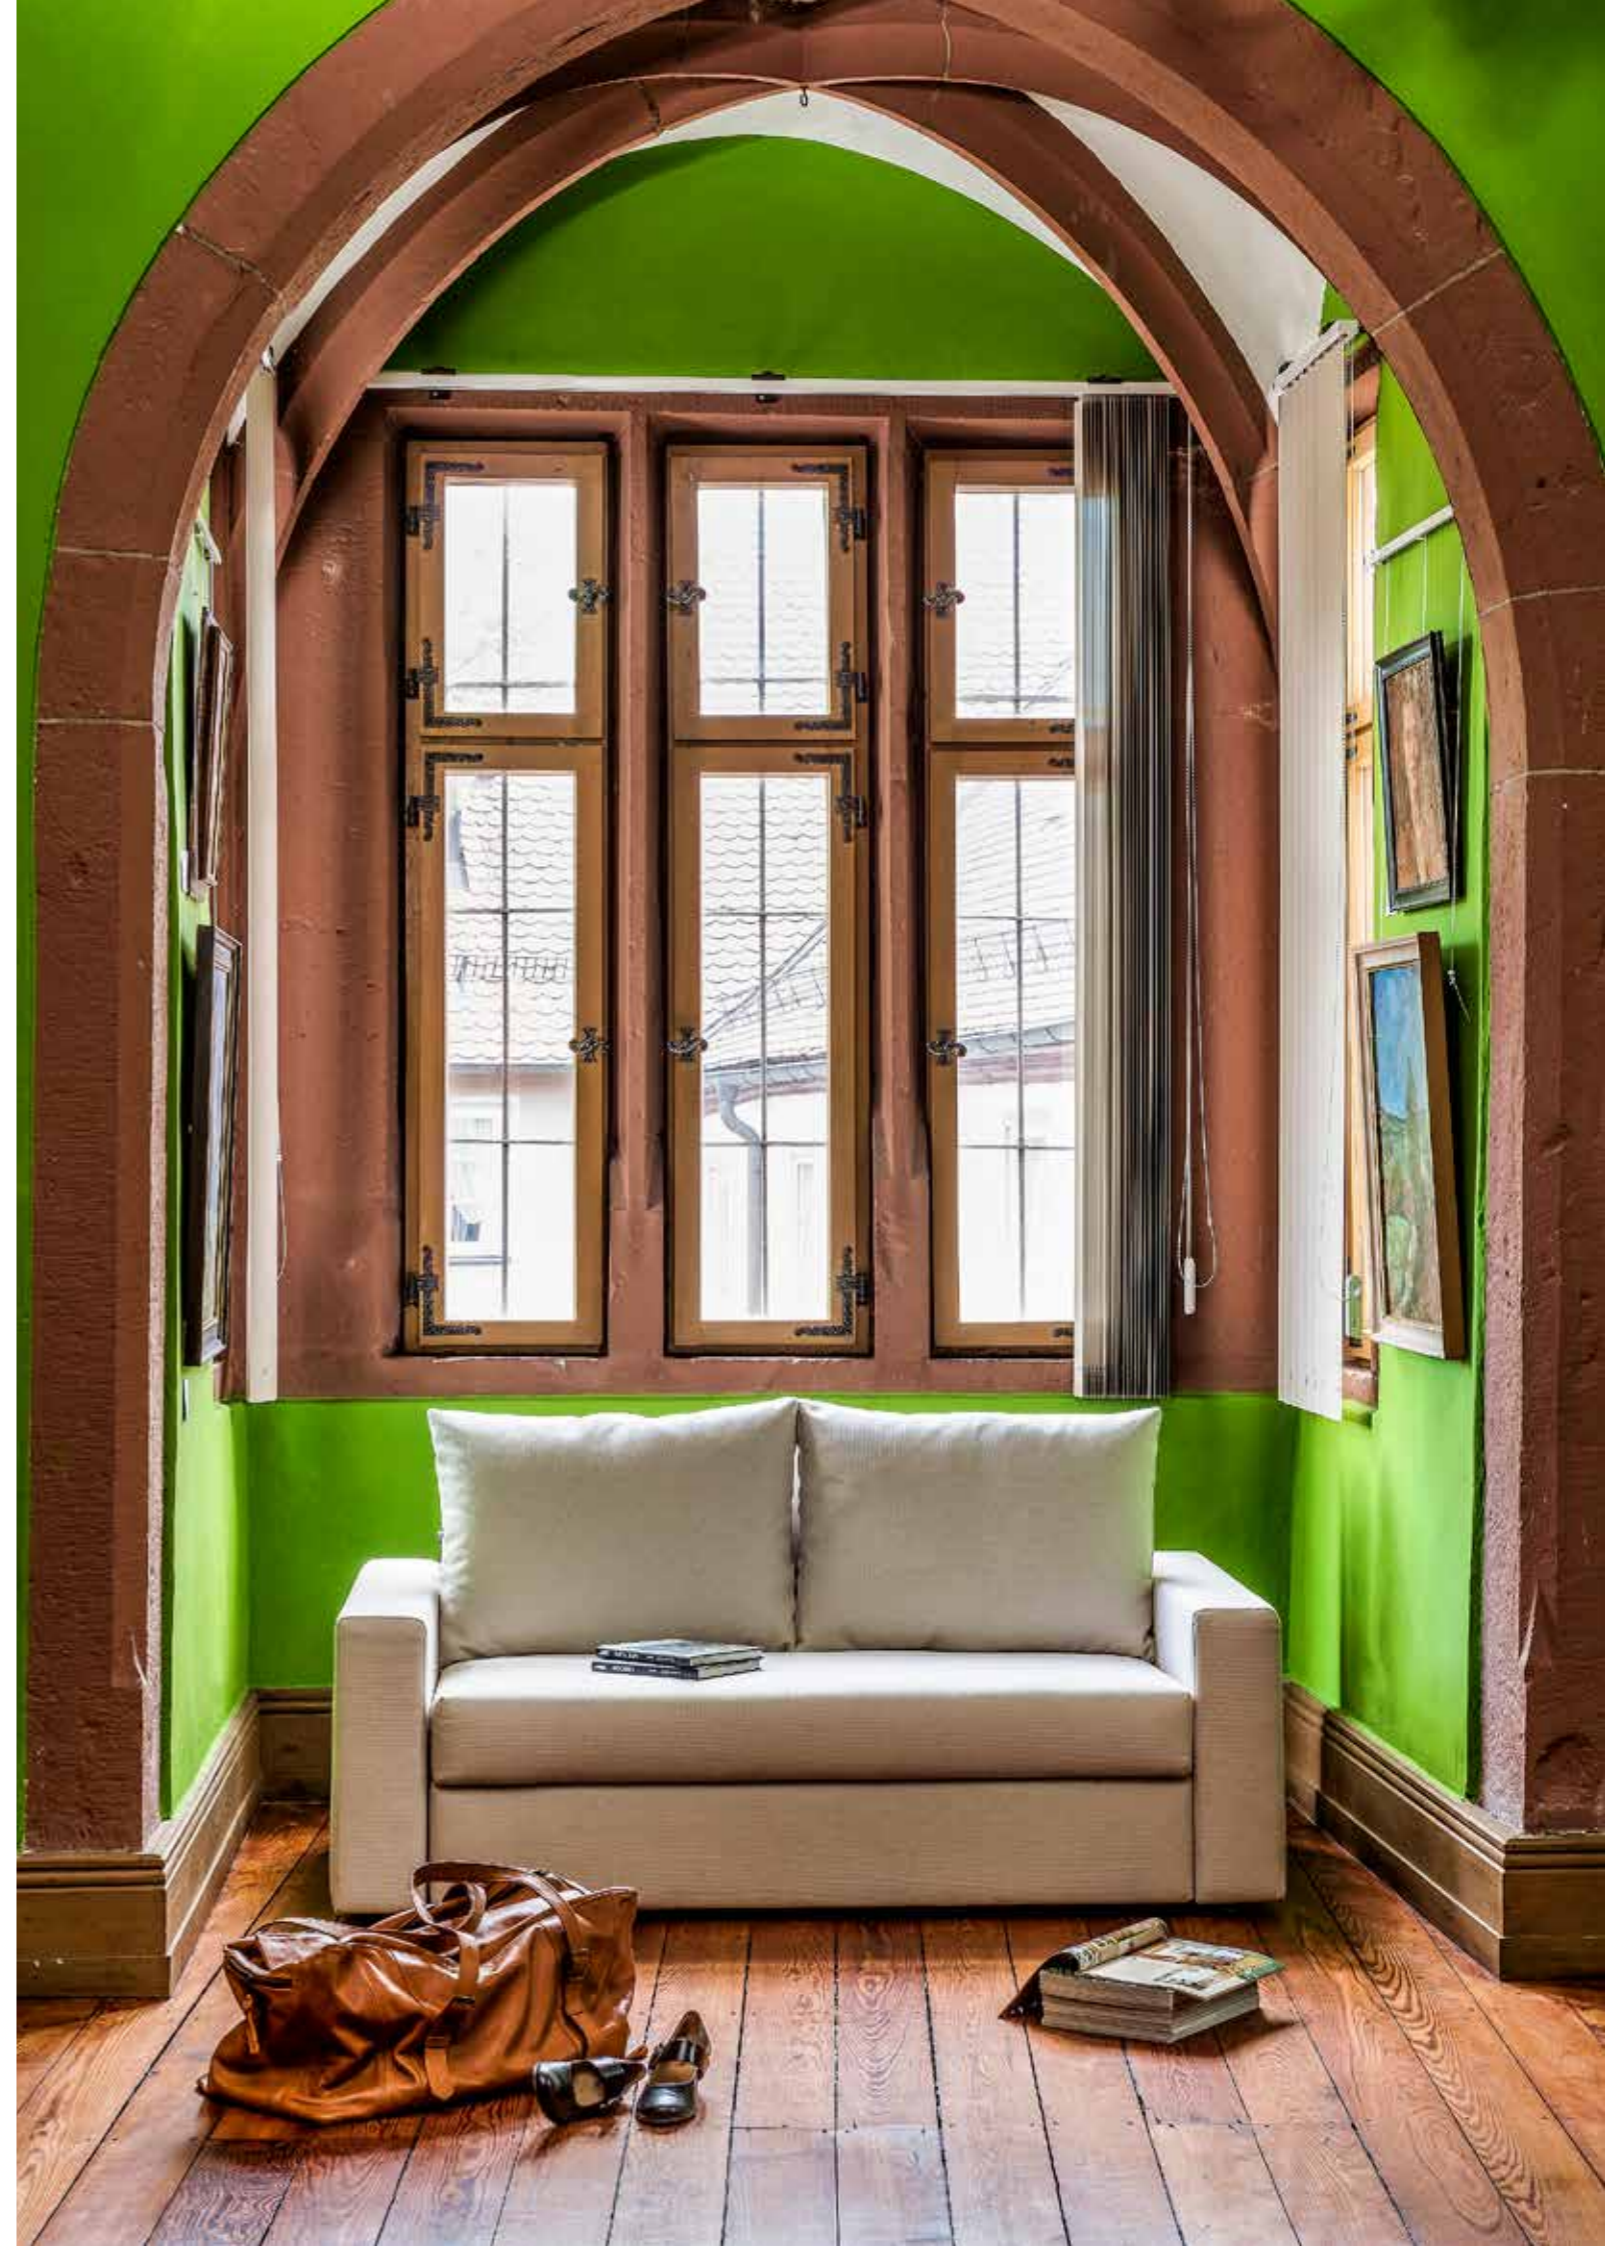

142 / 152 x 99 x 83 cm (BxTxH) · LF 140 / 150 x 203 cm · SH 42 cm, LH 42 cm
Baukastensystem: Sofakorpus in zwei Breiten, 2 Armlehnvarianten, Rückenkissen
Sofakorpus serienmäßig mit Bettkasten