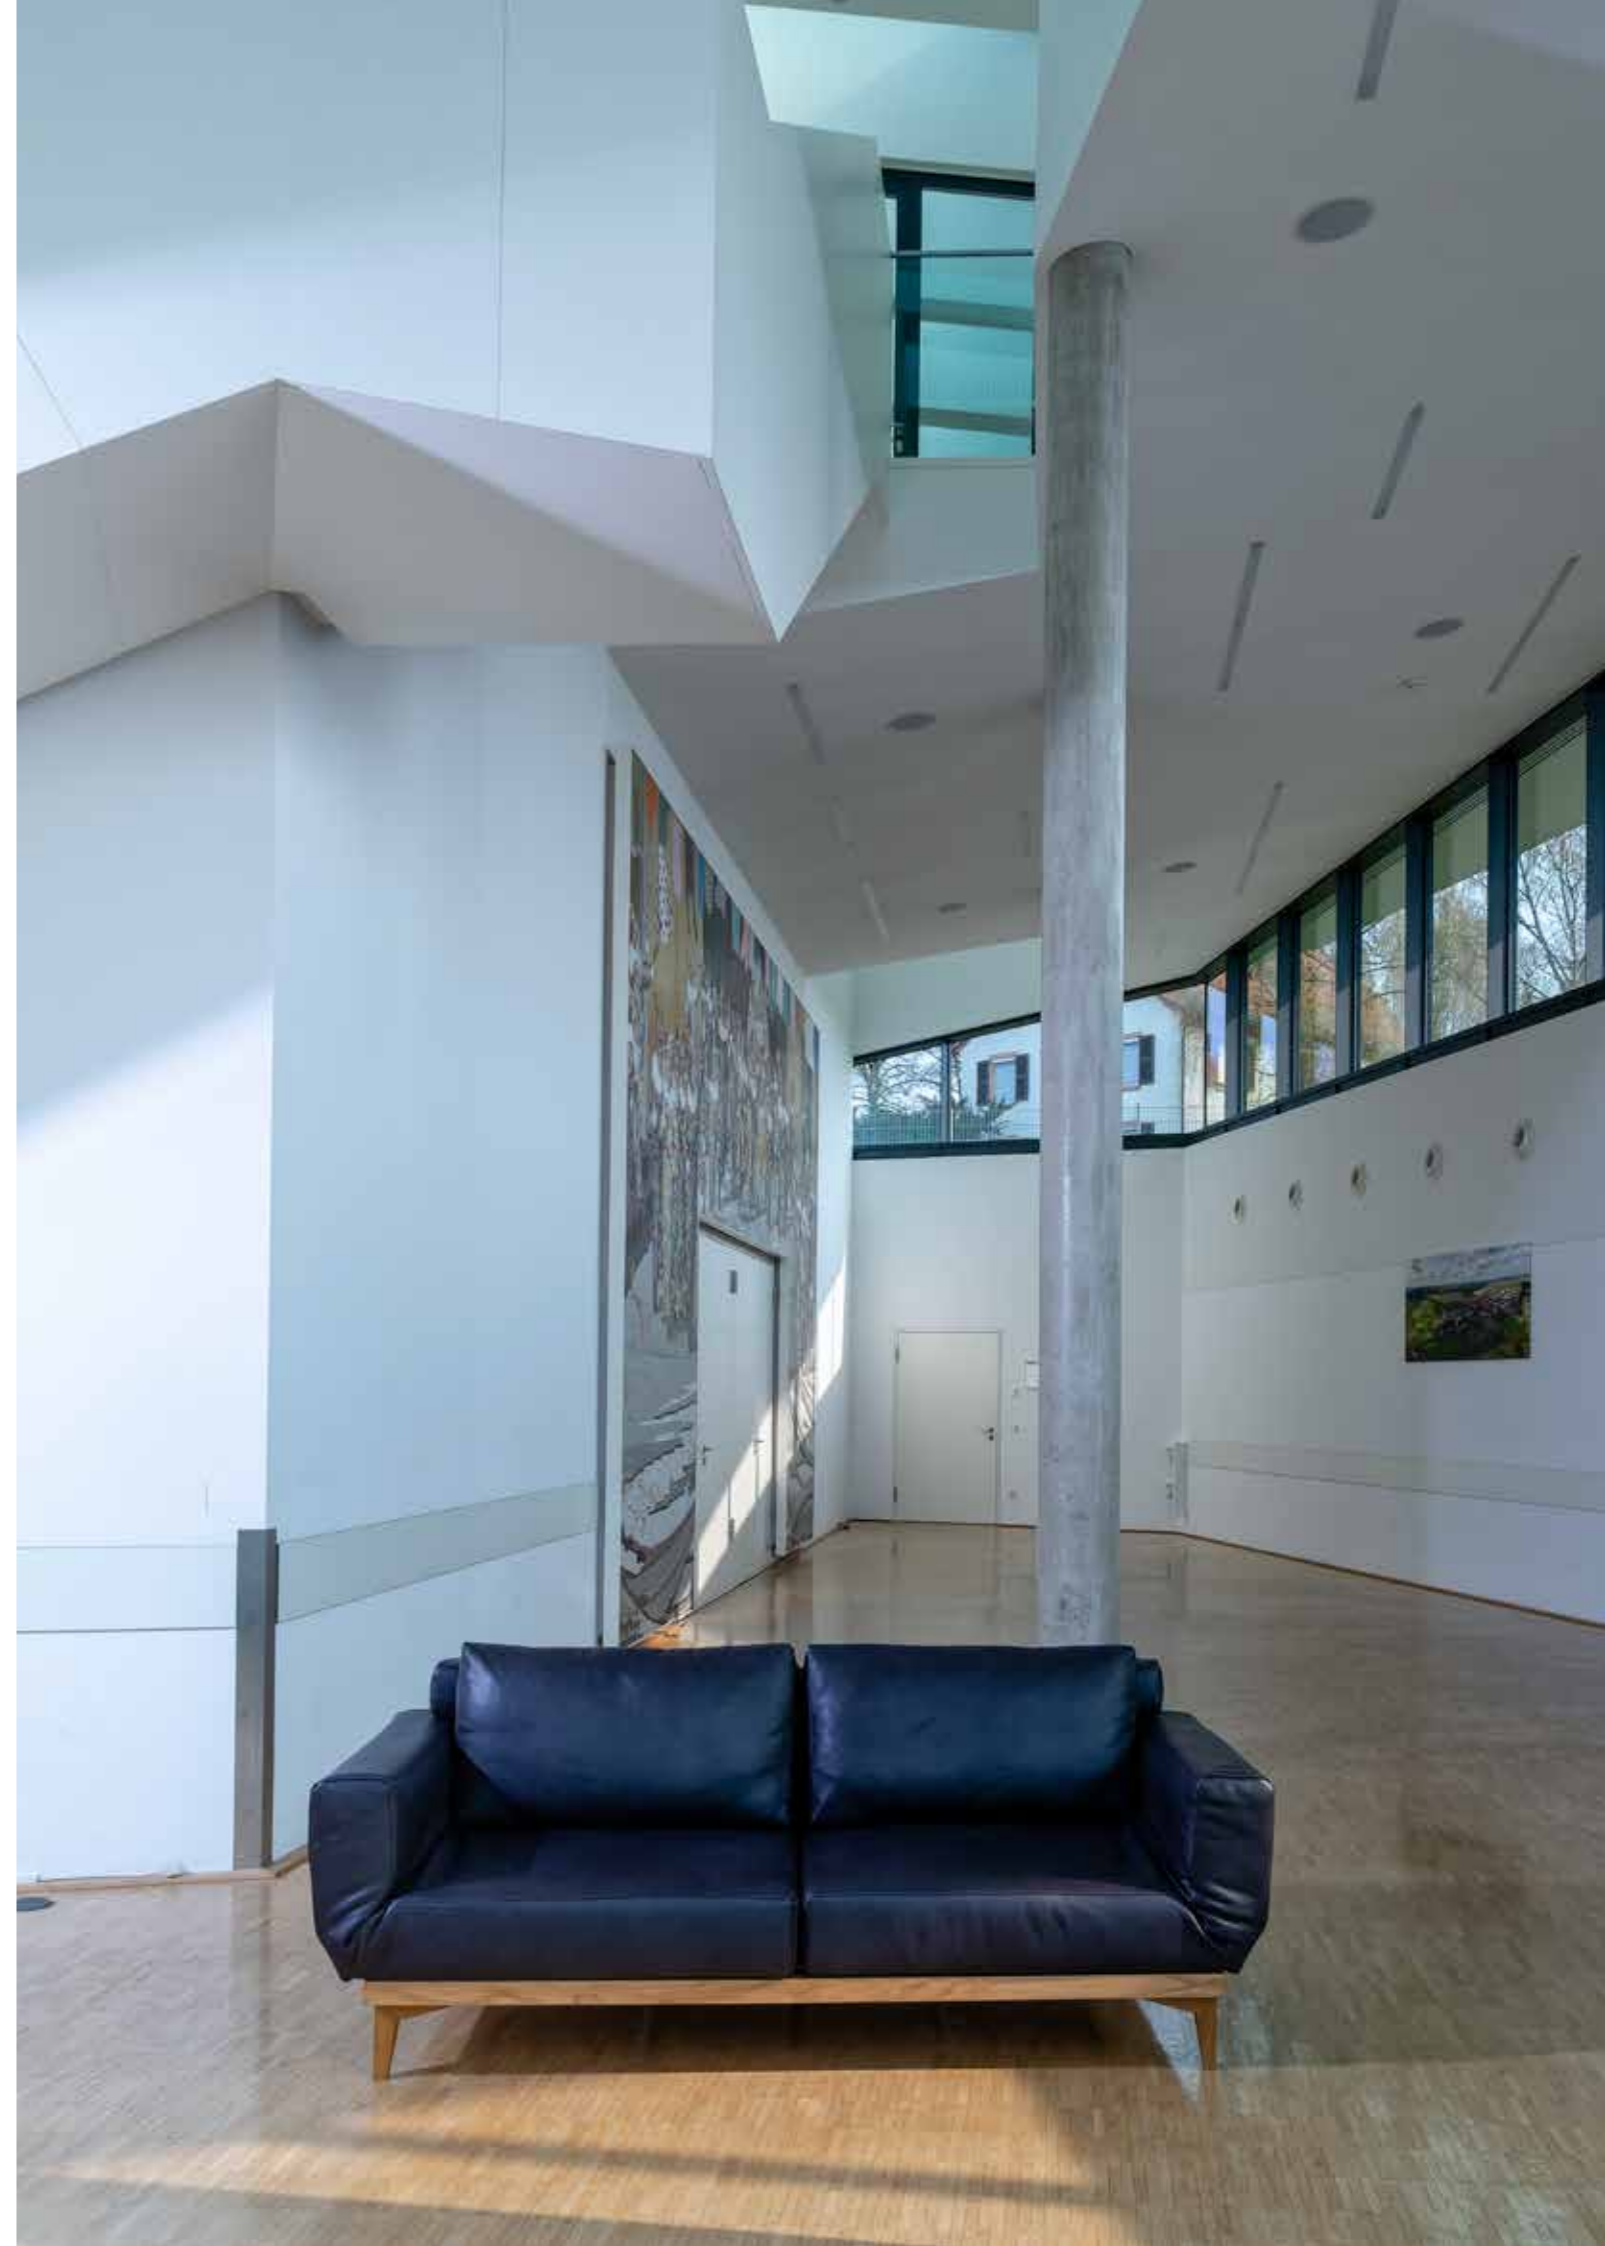

MALOUSER

Breite / Höhe / Tiefe je nach Konfiguration · LF 100 / 130 / 150 / 180 x 200 cm · SH 44 cm, LH 30 cm
Funktionen: Korpus, Recamieren, Armlehnen individuell zusammenstellbar
Optionen: Bettkasten, div. Sitzpolsterungen, div. Kissenvarianten, diverse Fußvarianten

MINNIE

78 / 130 / 150 / 180 x 82 x 78 cm (BxTxH) • LF 76 / 130 / 150 / 180 x 200 cm • SH 40 cm, LH 27 cm

Funktion: Sofakorpus fest oder ausziehbar, Recamieren, 3 Armlehnvarianten

Optionen: verschiedene Armlehnen, diverse Fußhöhen, Bettkasten, Hocker, Tablett, verschiedene Sitzpolsterungen, abnehmbare Bezüge

RIGA / RIGA - XL

82 / 100 x 115 / 125 x 90 cm oder 164 / 200 x 115 / 125 x 90 cm (BxTxH) · LF 180 x 200 cm · SH 41 cm, LH 41 cm
Einzelelemente mit oder ohne Schlafffunktion oder Relaxsofa mit oder ohne Schlafffunktion, inkl. Rückenkissen
Optional: Holzfüße, Metallfüße oder Metallkufe

SCENE

272 x 96 x 85 cm (BxTxH) · LF 174 x 197 cm · SH 43 cm, LH 43 cm
Funktionen: drehbare Sitzelemente, verstellbare Rückenlehnen, verstellbares Kopfteil, klappbare Armlehnen
Option: Armlehnkissen

TAIPEI