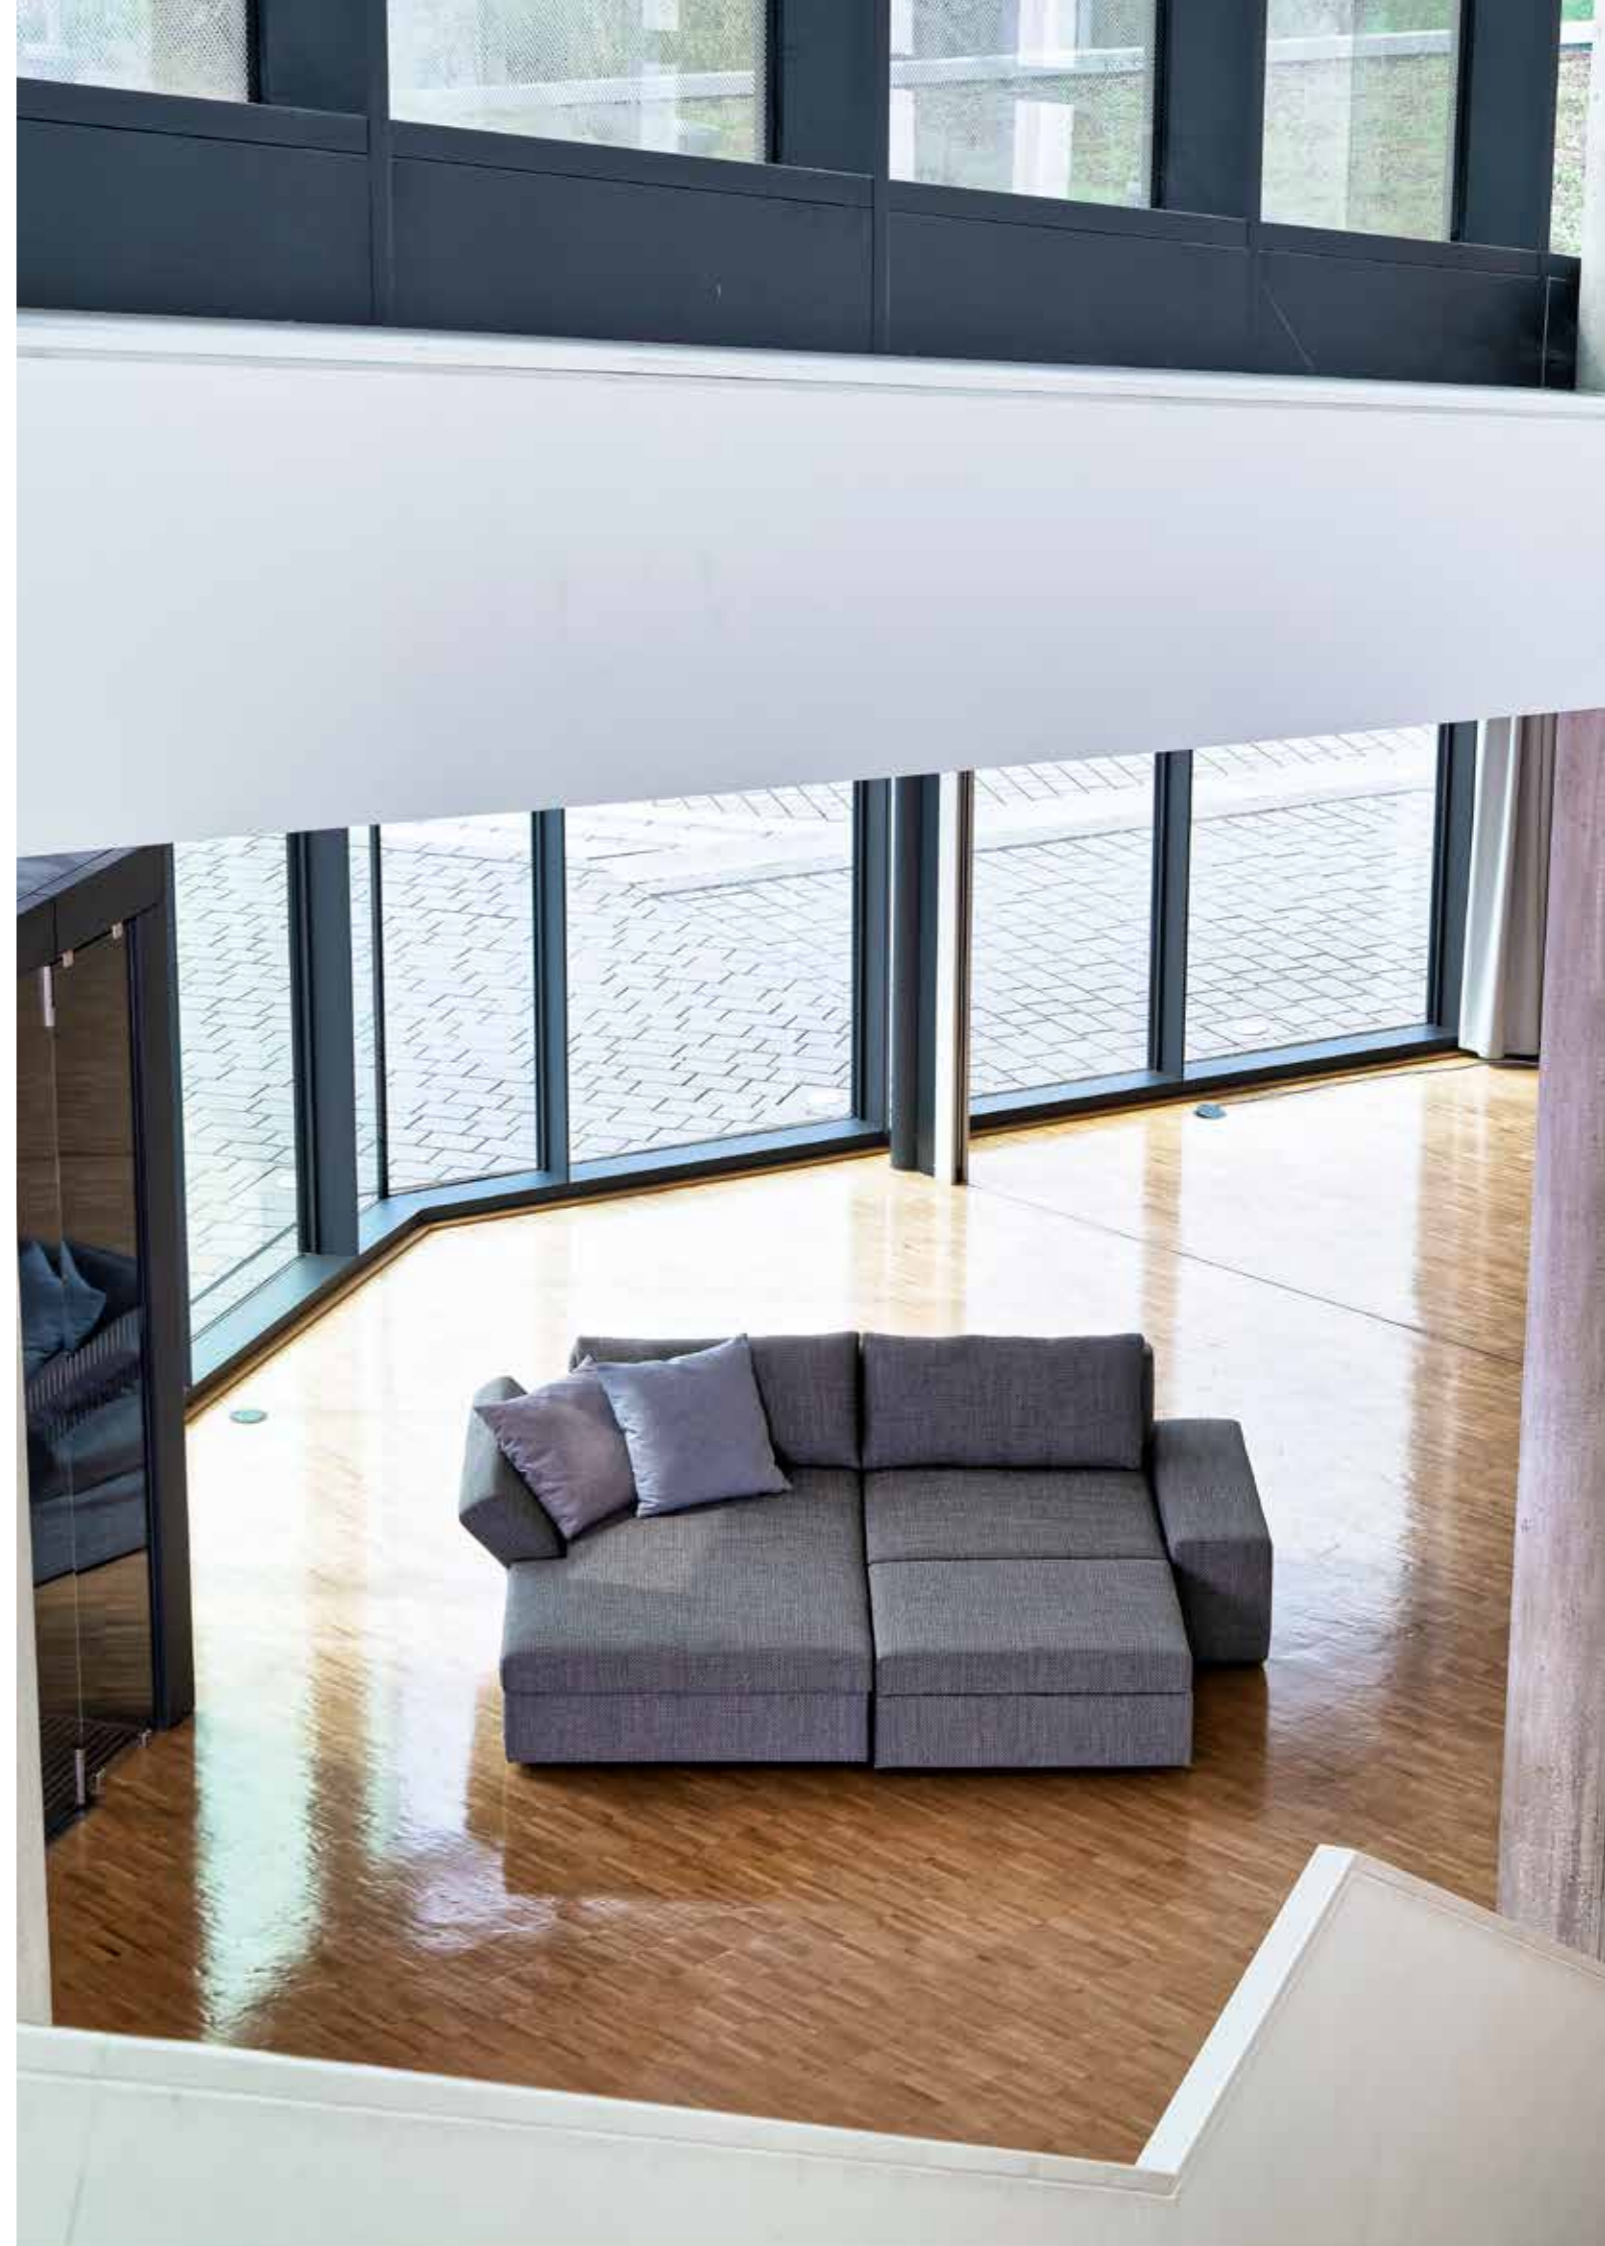

CLUB

Breite / Höhe / Tiefe je nach Konfiguration · LF 160 / 180 x 200 cm · SH 41 cm, LH 41 cm
Sofa / Eckgruppe · Armlehnen 16 cm breit (fest / abklappbar), 30cm breit (ohne / mit Stauraum) ·
Rückenkissen in gerader Form · Option: Armlehnkissen